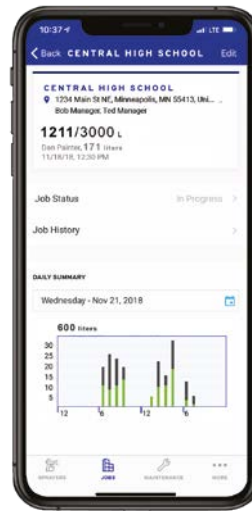

ОЖИДАЕТСЯ
ПОЛУЧЕНИЕ ПАТЕНТА

САМОЕ ПРОСТОЕ ОБСЛУЖИВАНИЕ

Это инновационное приложение можно использовать со всеми электрическими распылителями ULTRA MAX. Приложение позволяет из любого местоположения узнавать:

КОНТРОЛИРУЙТЕ КАЖДЫЙ КРАСКОРАСПЫЛИТЕЛЬ

Информация о точном местоположении и почасовой производительности.

Меньше поездок на объекты

УЗНАВАЙТЕ О ХОДЕ РАБОТ

Отчетность и сведения о производительности из любого местоположения