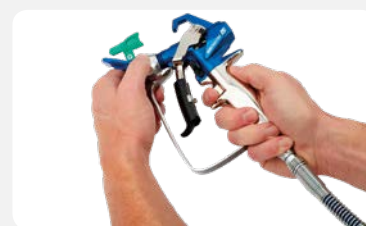

Как проверить подлинность деталей Graco

Выгравированный логотип Graco

Логотип компании Graco выгравирован на большинстве штоков поршня, цилиндрах и цилиндр-вкладышах.

Голографическая наклейка

На всех оригинальных ремонтных комплектах Graco всегда имеется голографическая наклейка.

Прочная и надежная конструкция

Детали Graco более прочные и более надежные, чем детали, изготавливаемые сторонними производителями.

ВАЖНОСТЬ ВЫБОРА ПРАВИЛЬНЫХ АКСЕССУАРОВ

Аксессуары являются значимым компонентом в арсенале любого профессионала. Все установки Graco являются высокоэффективными, а использование правильно подобранных аксессуаров позволяет добиться максимального эффекта от использования оборудования.