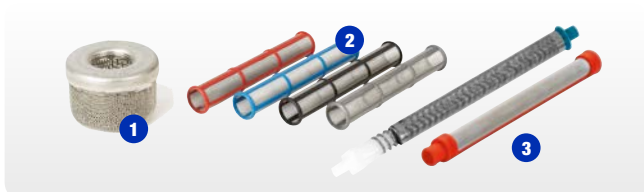

ПОДХОДЯЩИЕ АКСЕССУАРЫ ДЛЯ РАЗЛИЧНЫХ СИТУАЦИЙ

ФИЛЬТРЫ

Фильтры удерживают грязь и посторонние частицы, поступающие из системы распыления. С помощью фильтра EasyOut™ осуществляется фильтрация используемого материала, в результате чего происходит удержание любых посторонних частиц.

- Минимизируйте вероятность **засорения сопла** и повысьте **качество окраски**
- **Три типа фильтров**, представленных в различных размерах: сетчатый фильтр на всасывающий канал **1**, насосный фильтр **2** и фильтр пистолета **3**
- **Простота извлечения для очистки** и повторного использования