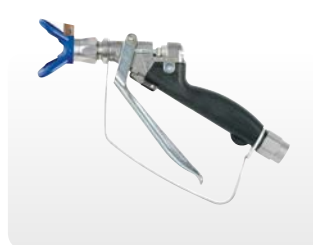

Линейный пистолет TexSpray™

- Максимальная скорость потока при работе с материалами большей плотности
- Литая рукоятка, выполненная из полимерного материала, для максимально удобного захвата