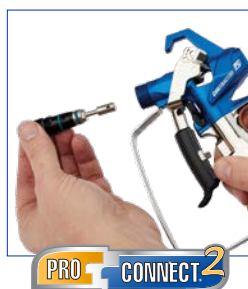

Новый стандарт технологий безвоздушных распылительных пистолетов.

Нужен максимальный комфорт и контроль? Contractor PC — лучший выбор. Почувствуйте разницу!

Безвоздушный распылительный пистолет Contractor PC — это воплощение инноваций, комфорта и надежности Graco. Исключительное качество распыления и удобная регулировка сделают этот пистолет вашим надежным помощником в любой работе.

Самый легкий и удобный пистолет, не имеющий аналогов

- **Работайте эффективнее — уставайте меньше**
  Самый удобный и легкий распылительный пистолет, не имеющий аналогов.
- **Технология индивидуальной регулировки курка E-Z Fit**
  Возможность быстро менять длину курка под любую руку или в зависимости от ситуации.
- **Передовая технология для непрерывного распыления**
  Сокращение времени простоя благодаря модульной конструкции сменного картриджа.

№ ЭЛЕМЕНТА:
17Y043

Подробную информацию см. на сайте www.graco.com

ОФИЦИАЛЬНЫЙ ДИСТРИБЬЮТОР И
СЕРВИСНЫЙ ЦЕНТР GRACO В РОССИИ!

ОКРАСОЧНОЕ ОБОРУДОВАНИЕ
ПРОЕКТИРОВАНИЕ, ПОСТАВКА, ОБСЛУЖИВАНИЕ

ООО «ТК Дженерал Инжиниринг»
107023, г. Москва, ул. Малая Семёновская, д.11/2, строение 2

+7 800 500 08 91
БЕСПЛАТНО ПО РОССИИ

✉ info@gnrg.ru

www.GNRG.RU