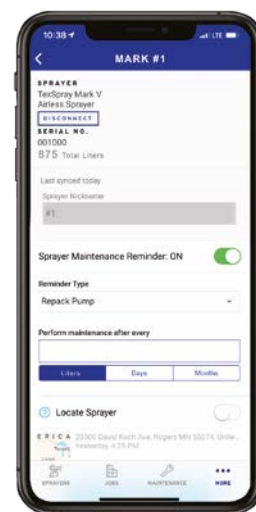

МАКСИМАЛЬНОЕ ВРЕМЯ БЕЗОТКАЗНОЙ РАБОТЫ

Составление графиков профилактического технического обслуживания и получение оповещений

Гарантия готовности распылителя к каждому заданию